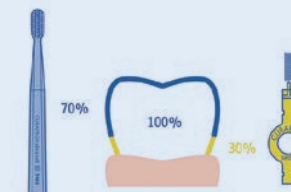

### CPSプライム(06・07) 歯間ブラシ:

歯ブラシでみがけない歯間に1日1回1ストローク。歯間に入ったプラークを効果的に清掃します。一般的な2つの歯間サイズのブラシ入。

CPS07  
通過径 0.7 mm

CPS06  
通過径 0.6 mm

天然植物※2  
エキス配合

※1 ブラッシングによる ※2 ハルバゴフィタム根エキス、エチナシ根エキス(湿潤剤)

### ① 歯と歯の間みがけていますか?

歯の全体を100%で見たとき、歯の表面は全体のうち約70%、残り約30%は歯の隙間と言われています。この隙間は歯ブラシではみがけないため、よりむし歯のリスクが高い部位なのです。歯ブラシではみがけない隙間を歯間ブラシでみがきましょう!

歯間ブラシの正しい使い方動画はこちら

クラブボックスビューー  
歯みがき (60mL)  
各¥2,860/本 (税込)

クラブボックスビューー  
歯みがき (10mL)  
各¥550/本 (税込) オンライン限定