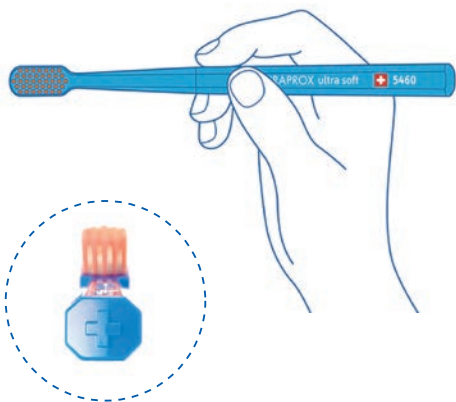

¥1,265(税込)

CS サージカル

口腔内の治療中・手術後の
方専用設計された
特別にやわらかい歯ブラシ

毛の植立本数 **CUREN**
12,000本
毛先の直径 柄の長さ
0.06mm 145mm
ヘッドのサイズ
17.5×9.9mm

¥1,320(税込)

How To CURAPROX

クラブロックスの取扱説明書

TOOTHBRUSH

Let's Try!

普通の歯ブラシとは違う！ 必読!“クラブロックスの正しい使い方”

理想的な歯みがきのために開発されたクラブロックスのブラシ毛「クーレン®繊維」は、一般的な歯ブラシとは使い方が違います。「クーレン®繊維」による、歯みがきの効果を最大限に得るため、正しい使い方を身に付けましょう！

i information

みがき方カンタン動画や、
キャップの取り扱い方法・
正しいお手入れ方法の動画はこちら！

curaprox.shop/use/

PEN GRIP

1 ペングリップ(鉛筆持ち)で 優しく持つ

歯ブラシは、軽くペンを持つように握ってください。このペングリップ(鉛筆持ち)により、自然な強さで効果的なブラッシングができます。

八角形のハンドルは、ペングリップで持つことで歯みがきに最適な45°で当たるようにできています。

45° DEGREE ANGLE

2 歯と歯肉に半分ずつ、 角度45°で当てる

歯みがきは特に、歯と歯の間、歯と歯肉の間をキレイにするために行います。そのためには、ブラシの半分を歯に、もう半分を歯肉に、45°で当ててみがきましょう！