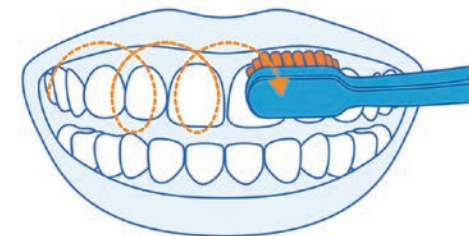

curaprox.shop/use/

PEN GRIP

1 ペングリップ(鉛筆持ち)で 優しく持つ

歯ブラシは、軽くペンを持つように握ってください。このペングリップ(鉛筆持ち)により、自然な強さで効果的なブラッシングができます。

八角形のハンドルは、ペングリップで持つことで歯みがきに最適な45°で当たるようにできています。

45° DEGREE ANGLE

2 歯と歯肉に半分ずつ、 角度45°で当てる

歯みがきは特に、歯と歯の間、歯と歯肉の間をキレイにするために行います。そのためには、ブラシの半分を歯に、もう半分を歯肉に、45°で当ててみがきましょう！

SOFT TOUCH

3 ブラシは軽く当てる 推奨圧力は80g*

みがくときは、ブラシの面を歯に軽く当てるイメージです。力をかけすぎてしまうと下図(NG)のように毛先が広がり、プラークをきれいに除去できません。

※通常の歯ブラシの
3分の1くらいの力でみがいてください。

ROUND AND ROUND

4 軽いタッチで くるくる回すようにみがく

実際にみがいてみましょう。コツは、くるくると円を描くようにみがくことです。「クーレン®繊維」は、歯肉にやさしく安心してみがくことができます。

楽しく正しく歯みがき

CURAPROX Kids

上手に持てる
やさしくみがける
身に付く歯みがき習慣

対象年齢
4-12 歳

毛の植立本数 **5,500本**
毛先の直径 **0.09mm** 柄の長さ **163mm**
ヘッドのサイズ **20x10mm**

¥1,100 (税込)

赤ちゃんの健やかな成長と共に

クラブロックスベビー歯がため